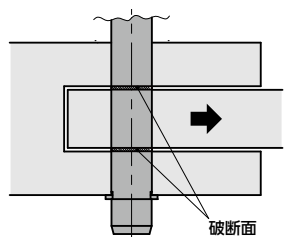

PCPL/PCPLS/PCPLS-NI ロックピン - ノブタイプ

SUS ステンレス

- コストパフォーマンスを高めたロックピン。
- スピーディなワークの位置決め・固定ができます。
- 相手穴からの抜け止めには、ボール(ステンレス鋼板)を使用。
- **PCPLS-NI** はオールステンレス製。耐蝕性にすぐれています。

● 材質・仕上げ RoHS

	PCPL	PCPLS	PCPLS-NI
ノブ	ナイロン6 (つや消し黒)	ナイロン6 (つや消し黒)	SUS303相当
操作ボタン	ナイロン6(赤)	ナイロン6(赤)	SUS303相当
ピン	SUM22L 三価クロメート処理	SUS303相当	SUS303相当
ボール	SUS304相当	SUS304相当	SUS304相当
内蔵スプリング	SUS301相当	SUS301相当	SUS301相当

寸法

PCPL スティールピン・プラスチックノブ PCPLS ステンレスピン・プラスチックノブ PCPLS-NI オールステンレス 単位: mm

品番	d	d1	d3	d2	L1	D	H	a	b	二面せん断荷重*1 (kN)	質量 (g)
PCPL-6	6	7.3	5.9	15	7	30	21	2.3	0.5	14	11 - 25
PCPL-8	8	9.8	7.9	15	8.4	30	21	2.8	0.6	28	14 - 46
PCPL-10	10	11.7	9.9	18	9.8	34	26	3.3	1	38	26 - 74
PCPL-12	12	13.7	11.9	18	11.3	34	26	3.8	1	61	36 - 108
PCPL-16	16	18.7	15.9	22	14.2	40	32	4.8	1.2	113	78 - 244
PCPL-20	20	22.7	19.8	25	14.8	40	33	4.8	1.2	187	117 - 390
PCPLS-6	6	7.3	5.9	15	7	30	21	2.3	0.5	17	11 - 27
PCPLS-8	8	9.8	7.9	15	8.4	30	21	2.8	0.6	35	13 - 53
PCPLS-10	10	11.7	9.9	18	9.8	34	26	3.3	1	47	24 - 72
PCPLS-12	12	13.7	11.9	18	11.3	34	26	3.8	1	75	33 - 108
PCPLS-16	16	18.7	15.9	22	14.2	40	32	4.8	1.2	138	78 - 239
PCPLS-20	20	22.7	19.8	25	14.8	40	33	4.8	1.2	228	117 - 368
PCPLS-6-NI	6	7.3	5.9	12	7	25	20	2.3	0.5	17	32 - 52
PCPLS-8-NI	8	9.8	7.9	15	8.4	30	21	2.8	0.6	35	51 - 86
PCPLS-10-NI	10	11.7	9.9	18	9.8	34	26	3.3	1	47	84 - 146
PCPLS-12-NI	12	13.7	11.9	18	11.3	34	26	3.8	1	75	94 - 181
PCPLS-16-NI	16	18.7	15.9	22	14.2	40	32	4.8	1.2	138	181 - 365
PCPLS-20-NI	20	22.7	19.8	25	14.8	40	33	4.8	1.2	228	218 - 494

*1: 表中の値は参考値であり、保証値ではありません。安全を考慮して選定してください。二面せん断荷重は、破断面が二面あるときの荷重です。

クリーン洗浄・クリーン梱包 対応不可	ゆるみ止め 対応不可	レーザ刻印 対応可・別料金
--------------------	------------	---------------

ピン長さ

PCPL スティールピン・プラスチックノブ PCPLS ステンレスピン・プラスチックノブ PCPLS-NI オールステンレス