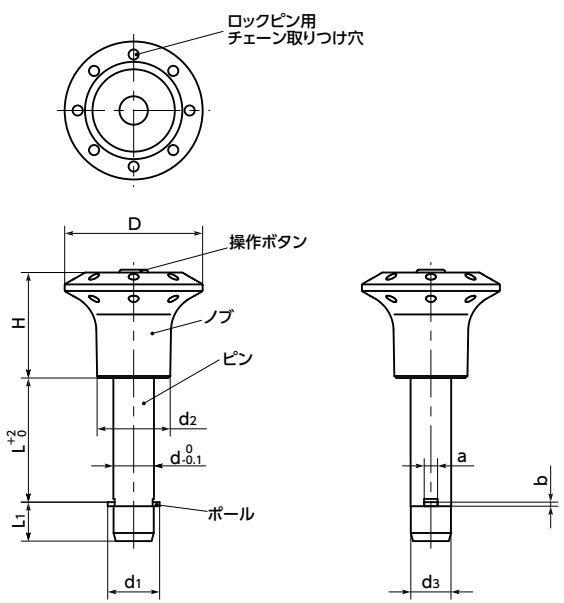

PCPL/PCPLS/PCPLS-NI ロックピン - ノブタイプ

SUS ステンレス

- コストパフォーマンスを高めたロックピン。
- スピーディなワークの位置決め・固定ができます。
- 相手穴からの抜け止めには、ボール(ステンレス鋼板)を使用。
- **PCPLS-NI** はオールステンレス製。耐蝕性にすぐれています。

● 材質・仕上げ RoHS

	PCPL	PCPLS	PCPLS-NI
ノブ	ナイロン6 (つや消し黒)	ナイロン6 (つや消し黒)	SUS303相当
操作ボタン	ナイロン6(赤)	ナイロン6(赤)	SUS303相当
ピン	SUM22L 三価クロメート処理	SUS303相当	SUS303相当
ボール	SUS304相当	SUS304相当	SUS304相当
内蔵スプリング	SUS301相当	SUS301相当	SUS301相当

寸法

PCPL スティールピン・プラスチックノブ PCPLS ステンレスピン・プラスチックノブ PCPLS-NI オールステンレス 単位: mm

品番	d	d1	d3	d2	L1	D	H	a	b	二面せん断荷重*1 (kN)	質量 (g)
PCPL-6	6	7.3	5.9	15	7	30	21	2.3	0.5	14	11 - 25
PCPL-8	8	9.8	7.9	15	8.4	30	21	2.8	0.6	28	14 - 46
PCPL-10	10	11.7	9.9	18	9.8	34	26	3.3	1	38	26 - 74
PCPL-12	12	13.7	11.9	18	11.3	34	26	3.8	1	61	36 - 108
PCPL-16	16	18.7	15.9	22	14.2	40	32	4.8	1.2	113	78 - 244
PCPL-20	20	22.7	19.8	25	14.8	40	33	4.8	1.2	187	117 - 390
PCPLS-6	6	7.3	5.9	15	7	30	21	2.3	0.5	17	11 - 27
PCPLS-8	8	9.8	7.9	15	8.4	30	21	2.8	0.6	35	13 - 53
PCPLS-10	10	11.7	9.9	18	9.8	34	26	3.3	1	47	24 - 72
PCPLS-12	12	13.7	11.9	18	11.3	34	26	3.8	1	75	33 - 108
PCPLS-16	16	18.7	15.9	22	14.2	40	32	4.8	1.2	138	78 - 239
PCPLS-20	20	22.7	19.8	25	14.8	40	33	4.8	1.2	228	117 - 368
PCPLS-6-NI	6	7.3	5.9	12	7	25	20	2.3	0.5	17	32 - 52
PCPLS-8-NI	8	9.8	7.9	15	8.4	30	21	2.8	0.6	35	51 - 86
PCPLS-10-NI	10	11.7	9.9	18	9.8	34	26	3.3	1	47	84 - 146
PCPLS-12-NI	12	13.7	11.9	18	11.3	34	26	3.8	1	75	94 - 181
PCPLS-16-NI	16	18.7	15.9	22	14.2	40	32	4.8	1.2	138	181 - 365
PCPLS-20-NI	20	22.7	19.8	25	14.8	40	33	4.8	1.2	228	218 - 494

*1: 表中の値は参考値であり、保証値ではありません。安全を考慮して選定してください。二面せん断荷重は、破断面が二面あるときの荷重です。

クリーン洗浄・クリーン梱包 対応不可	ゆるみ止め 対応不可	レーザ刻印 対応可・別料金
--------------------	------------	---------------

ピン長さ

PCPL スティールピン・プラスチックノブ PCPLS ステンレスピン・プラスチックノブ PCPLS-NI オールステンレス